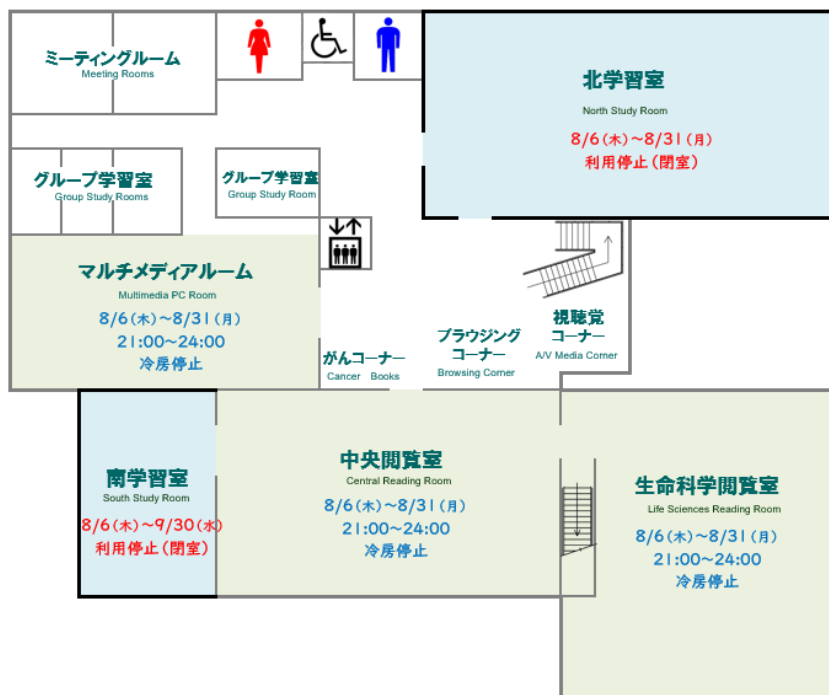

夏季の節電対応について

冷房期間外の空調運転実施や光熱水費高騰への対応として、閑散期に期間・区画を決めて冷房を停止します。

期間	場所	停止内容
8月6日(木)～ 8月31日(月)	生命科学閲覧室 中央閲覧室 マルチメディアルーム	21:00～24:00 冷房停止
	北学習室	部屋の利用停止 (閉室)
8月6日(木)～ 9月30日(水)	南学習室	

【冷房について】

徳島大学附属図書館蔵本分館の冷房は 7月1日(水)～9月15日(火) の期間に入ります。