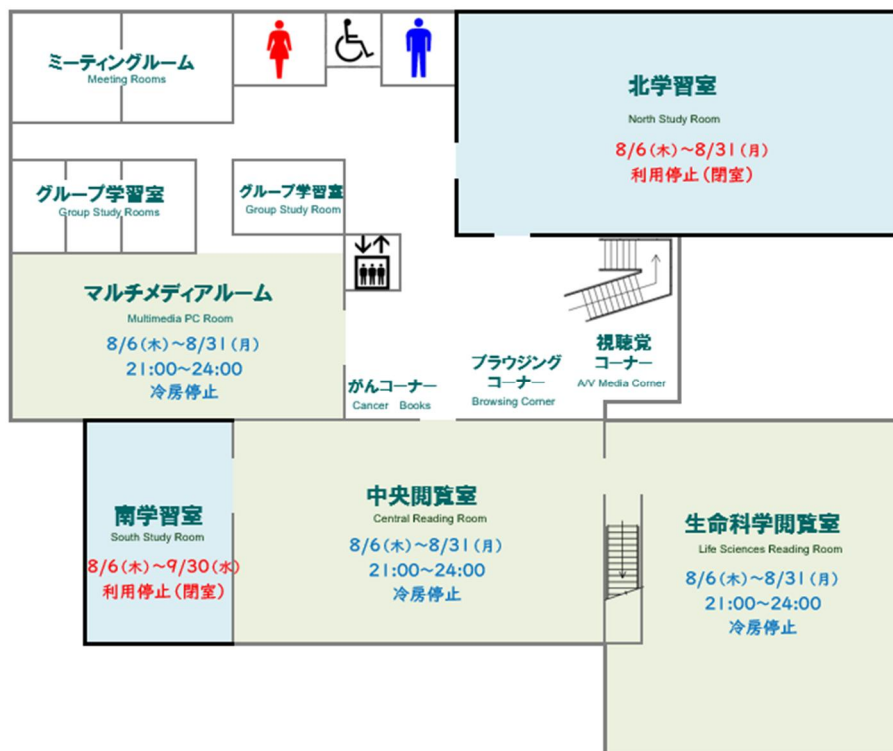

夏季の節電対応について

冷房期間外の空調運転実施や光熱水費高騰への対応として、閑散期に期間・区画を決めて冷房を停止します。

期間	場所	停止内容
8月6日(木)～ 8月31日(月)	生命科学閲覧室 中央閲覧室 マルチメディアルーム	21:00～24:00 冷房停止
	北学習室	部屋の利用停止 (閉室)
8月6日(木)～ 9月30日(水)	南学習室	

【冷房について】

徳島大学附属図書館蔵本分館では、「徳島大学環境保全活動実施プログラム」に基づき、館内の冷房は 7月1日(水)～9月15日(火) の期間に入ります。