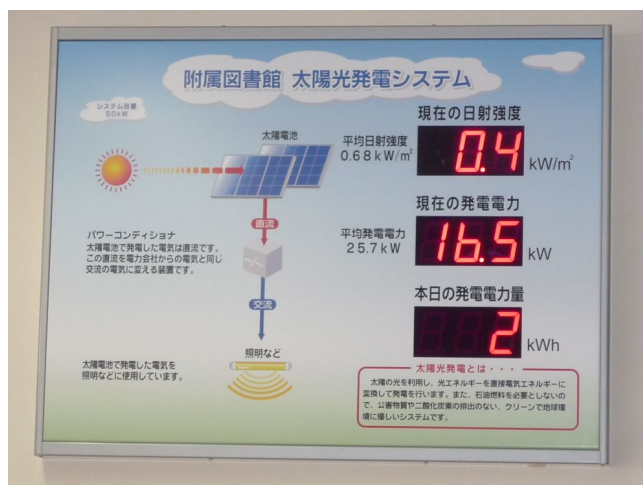

○太陽光発電システム稼動開始

◎太陽光発電の様子

【太陽光発電パネル】

【発電量モニターパネル】

【「エコ」関連書籍の展示】

[メールマガジン「すだち」第58号本文へ戻る](#)

【すだち】徳島大学附属図書館報 第58号

〔発行〕国立大学法人 徳島大学附属図書館