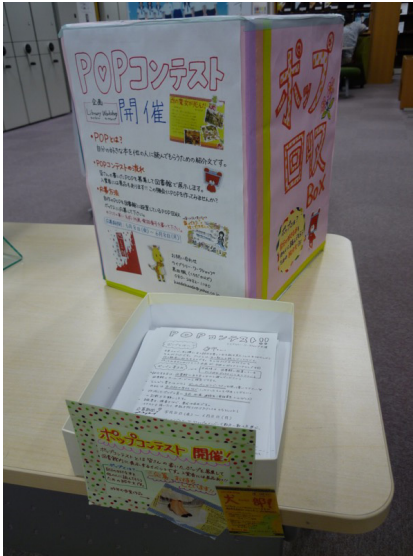

○ライブラリー・ワークショップ活動報告

[メールマガジン「すだち」第124号本文へ戻る](#)

【す だ ち】徳島大学附属図書館報 第124号
〔発行〕国立大学法人 徳島大学附属図書館
Copyright (C) 国立大学法人 徳島大学附属図書館
本メールマガジンについて、一切の無断転載を禁止します
